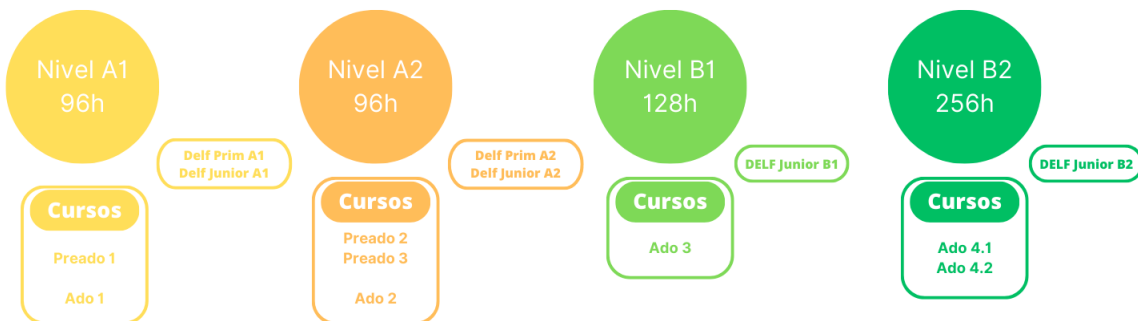

Cursos regulares para niños* (1 curso = 1 año)

*niños: 7-10 años

Plan de estudios

La Alianza francesa de Las Palmas ofrece un plan de estudios que se amolda a los niveles de aprendizaje definidos por el Marco Común Europeo de Referencia para la enseñanza de idiomas

Cursos regulares para preadolescentes y adolescentes* (1 curso = 1 año)

*preadolescentes : 10-12 años / adolescentes : 13-16 años

Plan de estudios

La Alianza francesa de Las Palmas ofrece un plan de estudios que se amolda a los niveles de aprendizaje definidos por el Marco Común Europeo de Referencia para la enseñanza de idiomas