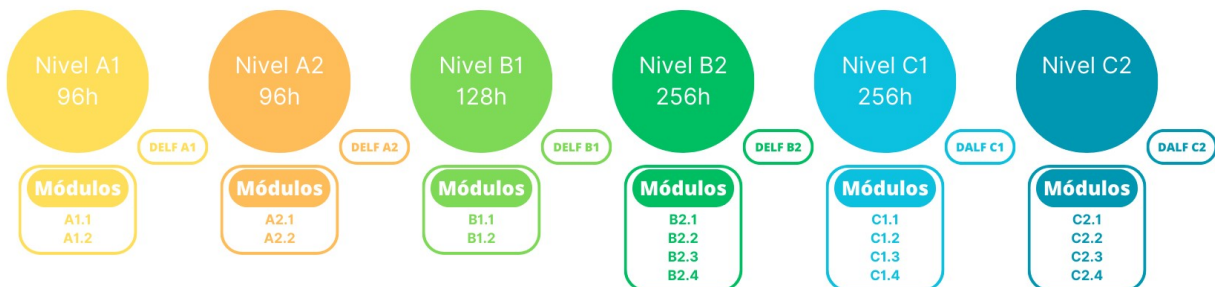

Cursos regulares para niños* (1 curso = 1 año)

*niños: 7-10 años

Plan de estudios

La Alianza francesa de Las Palmas ofrece un plan de estudios que se amolda a los niveles de aprendizaje definidos por el Marco Común Europeo de Referencia para la enseñanza de idiomas

Cursos regulares para preadolescentes y adolescentes* (1 curso = 1 año)

*preadolescentes : 10-12 años / adolescentes : 13-16 años

Plan de estudios

La Alianza francesa de Las Palmas ofrece un plan de estudios que se amolda a los niveles de aprendizaje definidos por el Marco Común Europeo de Referencia para la enseñanza de idiomas

Cursos regulares adultos (1 módulo = 1 cuatrimestre)

Alliance Française
Las Palmas de Gran Canaria